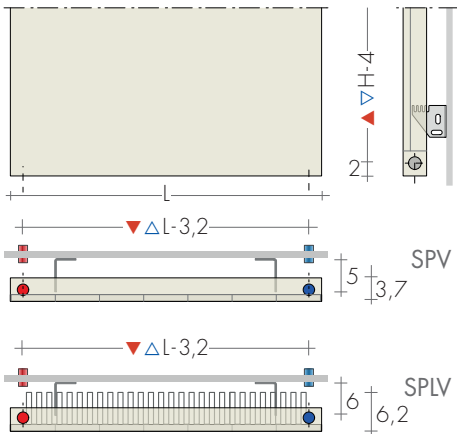

DIMENSIONI

Larghezze: da 28 a 84 cm

Altezze: da 160 a 240 cm (ogni 20 cm)

Profondità: SPH 3,7 cm, SPLH 6,2 cm

Sporgenza dal muro: SPH 6,8 cm, SPLH 7,8 cm

MODELLO SPH
piastra verticale

SPH

MODELLO SPLH
piastra verticale con
lamelle radianti sul retro

Δt diversi da 50K: consultare Dati tecnici Brem

ORDINE

Indicare: modello se semplice o con lamelle, altezza e larghezza; in cm; attacco e colore es.: SPH 180 - 35, AC \varnothing 1/2", BR 0007

ESECUZIONI DI SERIE

Verniciatura in una tinta della tabella colori
Brem +15/25%
Esecuzioni con misure mod. SUIT a richiesta

ATTACCHI DI SERIE

EG ø 1/2"
Attacchi AC o BD (supplemento)
Attacchi speciali, pag. 286

INTERASSE ALLACCIAMENTI

Di serie attacchi EG verticali
A richiesta attacchi laterali Art. AS 67,40€

FISSAGGI

Mensole comprese

ORDINE

Indicare: modello se semplice o con lamelle, altezza e larghezza; in cm; attacco e colore es.: SPLV 49/49-180, EG ø1/2", BR 0004