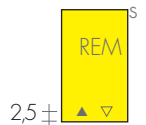

KIT GRUPPO VALVOLE REMOTE p.281 comprende:
- n°2 Raccordi (per multistrato ø16 e rame ø12,14)

KIT GRUPPO VALVOLE REMOTE QUADRA Art. KQG 155,30€
KIT GRUPPO VALVOLE REMOTE TON con Testa TERMOSTATICA Art. KVG T 185,00€