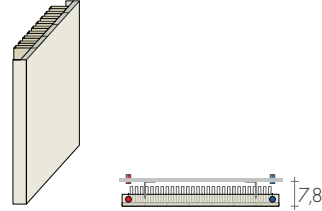

DIMENSIONI

Larghezze: da 28 a 84 cm

Altezze: da 160 a 240 cm (ogni 20 cm)

Profondità: SPH 3,7 cm, SPLH 6,2 cm

Sporgenza dal muro: SPH 6,8 cm, SPLH 7,8 cm

MODELLO SPH
piastra verticale

SPH

MODELLO SPLH
piastra verticale con
lamelle radianti sul retro

SPLH

SPH ... SPLH ...

SPH

SPLH

EN 442 Watt Δt 50K (Δt 40K = $W \times 0,755$) (Δt 30K = $W \times 0,526$)

MODELLO	L cm	28	35	42	49	56	63	70	77	84
H cm	i.a	24	31	38	45	52	59	66	73	80
SPH 160	€	563,60 420w	620,80 525w	680,90 630w	742,00 735w	800,90 840w	859,10 945w	920,00 1050w	979,10 1155w	1038,90 1260w
SPLH 160	€	734,60 629w	810,90 786w	887,30 943w	964,60 1100w	1042,80 1257w	1119,20 1414w	1197,30 1572w	1273,50 1729w	1351,10 1886w
SPH 180	€	599,00 467w	661,50 584w	723,40 701w	788,00 817w	851,70 934w	913,40 1051w	978,10 1168w	1040,70 1284w	1104,50 1401w
SPLH 180	€	773,60 689w	852,80 861w	924,70 1033w	1012,70 1205w	1092,50 1377w	1171,80 1549w	1251,90 1721w	1331,90 1893w	1410,00 2065w
SPH 200	€	631,50 513w	697,30 642w	764,30 770w	827,10 898w	893,50 1026w	958,90 1155w	1024,40 1283w	1091,70 1411w	1157,20 1540w
SPLH 200	€	830,30 742w	917,00 928w	1002,40 1113w	1095,10 1299w	1174,80 1484w	1260,40 1670w	1346,20 1855w	1430,70 2041w	1516,30 2226w
SPH 220	€	669,70 557w	738,90 697w	808,90 836w	887,80 976w	950,80 1115w	1020,70 1254w	1089,10 1394w	1160,80 1533w	1231,60 1673w
SPLH 220	€	863,30 802w	953,70 1003w	1042,60 1204w	1139,10 1404w	1222,00 1605w	1310,80 1806w	1400,00 2006w	1487,90 2207w	1577,00 2407w
SPH 240	€	718,00 601w	793,50 751w	868,90 901w	944,30 1051w	1019,60 1201w	1095,20 1351w	1170,50 1502w	1247,80 1652w	1324,30 1802w