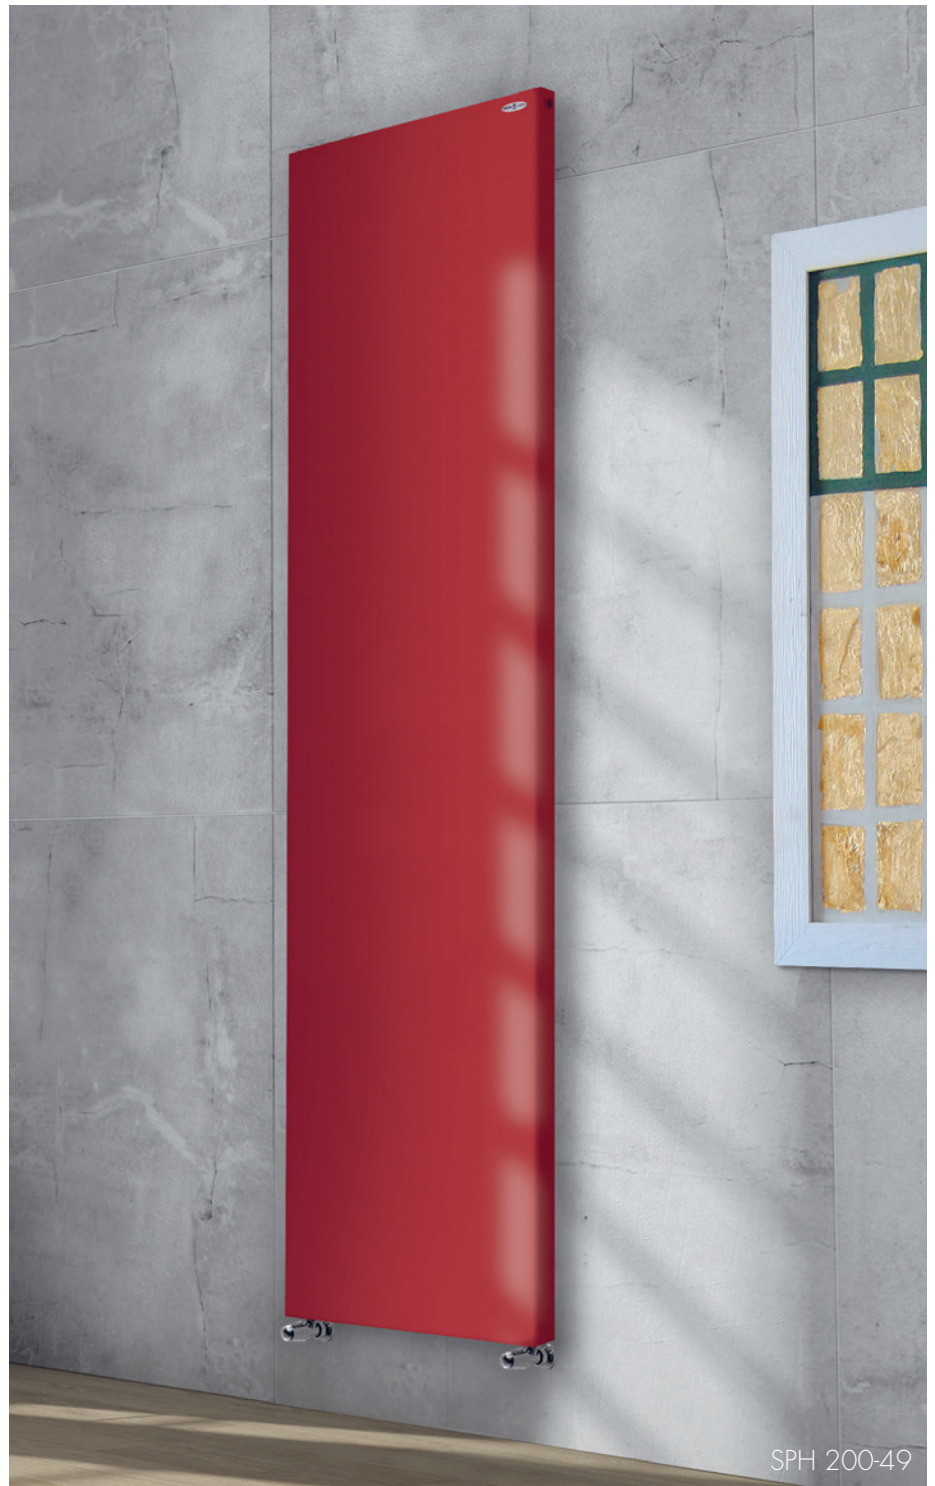

INTERASSE ALLACCIAMENTI

Di serie attacchi EG verticali
A richiesta attacchi laterali Art. AS 67,40€

SPH 200-49

PIASTRE

VALVOLE CONSIGLIATE

KIT VALVOLE CROMO COMPRENDE:

- n°2 Valvole con codoli
- n°2 Raccordi (per multistrato ø16 e rame ø12,14)
- n°2 Rosette tonde

A richiesta: Copritubo inox lucido da dividere su misura Art. CA18 10,00€