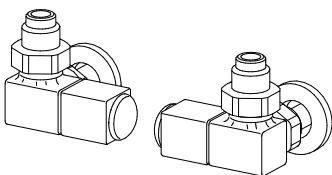

DIMENSIONI

Larghezze: da 28 a 84 cm

Altezze: da 160 a 240 cm (ogni 20 cm)

Profondità: SPH 3,7 cm, SPLH 6,2 cm

Sporgenza dal muro: SPH 6,8 cm, SPLH 7,8 cm

MODELLO SPH
piastra verticale

SPH

MODELLO SPLH
piastra verticale con
lamelle radianti sul retro

Δt diversi da 50K: consultare Dati tecnici Brem

ORDINE

Indicare: modello se semplice o con lamelle, altezza e larghezza; in cm; attacco e colore es.: SPH 180 - 35, AC \varnothing 1/2", BR 0007

ESECUZIONI DI SERIE

ATTACCHI DI SERIE

EG \varnothing 1/2"
Attacchi AC o BD con supplemento
Attacchi speciali, pag. 286

INTERASSE ALLACCIAMENTI

Di serie attacchi EG verticali
A richiesta attacchi laterali Art. AS 67,40€

SPH 200-49

PIASTRE

VALVOLE CONSIGLIATE

KIT VALVOLE CROMO COMPRENDE:

- n°2 Valvole con codoli
- n°2 Raccordi (per multistrato ø16 e rame ø12,14)
- n°2 Rosette tonde

A richiesta: Copritubo inox lucido da dividere su misura Art. CA18 10,00€