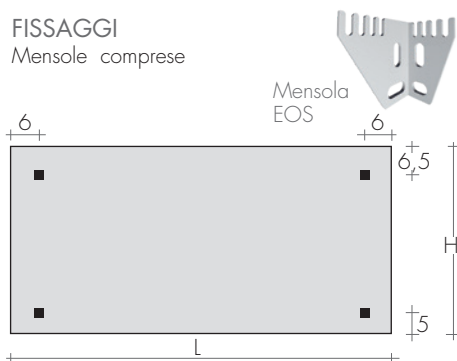

SPV - PLATT

PREZZI DAL 1.07.2022 **+15%**

La piastra radiante SP-PLATT, superficie piana, pura e senza fratture estetiche, è utilizzabile

anche per il posizionamento orizzontale. SPV-Platt è un validissimo supporto quando

Verniciatura in una tinta della tabella colori
Brem +15/25%
Esecuzioni con misure mod. SUIT a richiesta

ATTACCHI DI SERIE

EG ø 1/2"
Attacchi AC o BD (supplemento)
Attacchi speciali, pag. 286

INTERASSE ALLACCIAMENTI

Di serie attacchi EG verticali
A richiesta attacchi laterali Art. AS 67,40€

FISSAGGI

Mensole comprese

ORDINE

Indicare: modello se semplice o con lamelle, altezza e larghezza; in cm; attacco e colore es.: SPLV 49/49-180, EG ø1/2", BR 0004