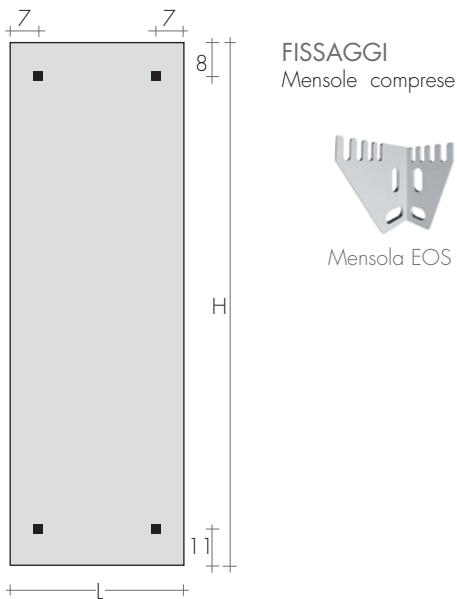

DIMENSIONI

Larghezze: da 28 a 84 cm

Altezze: da 160 a 240 cm (ogni 20 cm)

Profondità: SPH 3,7 cm, SPLH 6,2 cm

Sporgenza dal muro: SPH 6,8 cm, SPLH 7,8 cm

MODELLO SPH
piastra verticale

SPH

MODELLO SPLH
piastra verticale con
lamelle radianti sul retro

Δt diversi da 50K: consultare Dati tecnici Brem

ORDINE

Indicare: modello se semplice o con lamelle, altezza e larghezza; in cm; attacco e colore es.: SPH 180 - 35, AC \varnothing 1/2", BR 0007

ESECUZIONI DI SERIE

Colore bianco sablé - Mensole bianche EOS
Valvola di sfiato \varnothing 1/8" - Tolleranze \pm 3mm
PRESSIONE MASSIMA D'ESERCIZIO 6 BAR

ESECUZIONI A RICHIESTA

Verniciatura in una tinta della tabella colori
Brem +15/25%
Esecuzioni con misure mod. SUIT a richiesta

ATTACCHI DI SERIE

EG \varnothing 1/2"
Attacchi AC o BD con supplemento
Attacchi speciali, pag. 286

INTERASSE ALLACCIAMENTI

Di serie attacchi EG verticali
A richiesta attacchi laterali Art. AS 67,40€

SPH 200-49