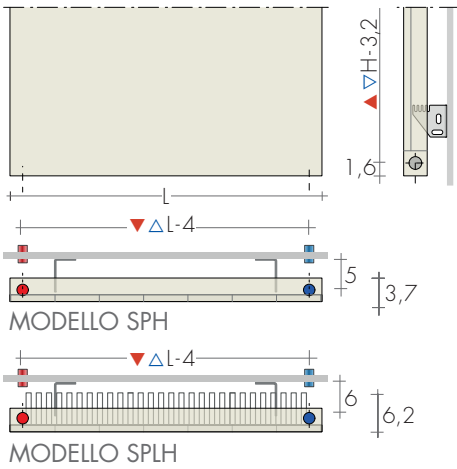

DIMENSIONI

Larghezze: da 28 a 84 cm

Altezze: da 160 a 240 cm (ogni 20 cm)

Profondità: SPH 3,7 cm, SPLH 6,2 cm

Sporgenza dal muro: SPH 6,8 cm, SPLH 7,8 cm

MODELLO SPH
piastra verticale

SPH

MODELLO SPLH
piastra verticale con
lamelle radianti sul retro

Δt diversi da 50K: consultare Dati tecnici Brem

ORDINE

Indicare: modello se semplice o con lamelle, altezza e larghezza; in cm; attacco e colore es.: SPH 180 - 35, AC \varnothing 1/2", BR 0007

ESECUZIONI DI SERIE

Colore bianco sablé - Mensole bianche EOS
Valvola di sfiato \varnothing 1/8" - Tolleranze \pm 3mm
PRESSIONE MASSIMA D'ESERCIZIO 6 BAR

ESECUZIONI A RICHIESTA

Verniciatura in una tinta della tabella colori
Brem +15/25%
Esecuzioni con misure mod. SUIT a richiesta

ATTACCHI DI SERIE

EG \varnothing 1/2"
Attacchi AC o BD con supplemento
Attacchi speciali, pag. 286

INTERASSE ALLACCIAMENTI

Di serie attacchi EG verticali
A richiesta attacchi laterali Art. AS 67,40€

SPH 200-49